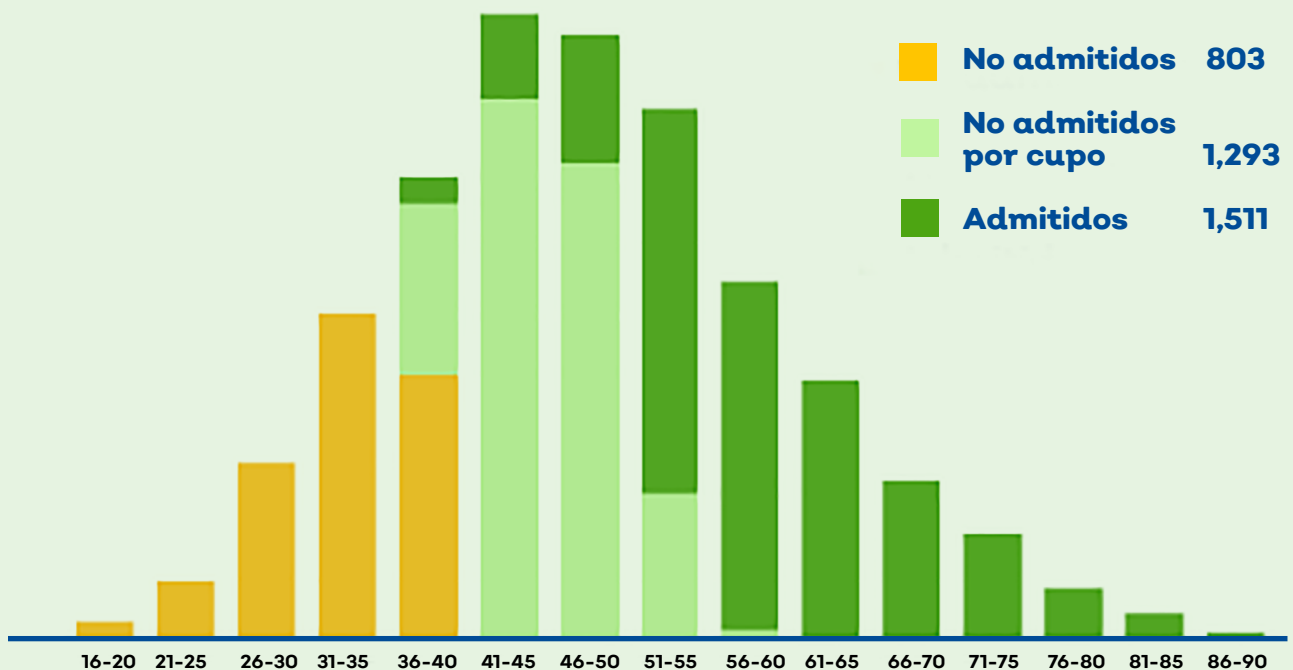

Examen de Ingreso a la Educación Normal (EXIEN)

- Valora los Rasgos del Perfil de Ingreso a la Educación Normal.
- Evalúa de manera integral las habilidades cognitivas y conocimientos básicos de español, matemáticas y el área de especialidad a la que aspira el sustentante.
- Permite generar una lista de prelación de los aspirantes.

EXIEN 2021 condición de admisión vs. total de aciertos

Consulta los resultados de esta evaluación en portalsej.jalisco.gob.mx/micrositios/?page_id=1520

Contáctanos:
forms.gle/jCcrVaG1dcQdwSJ56